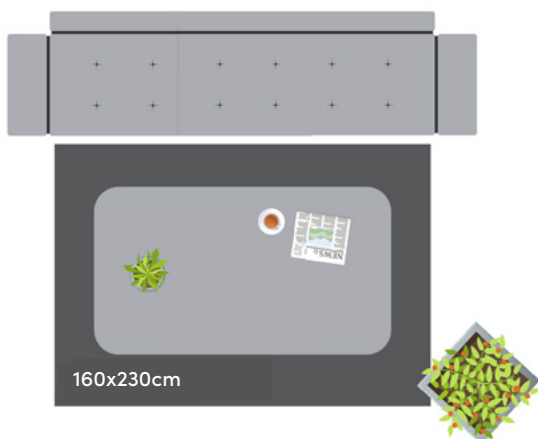

Legenda

- materiaal
- poolhoogte
- totale hoogte
- punten per m²
- poolgewicht per m²
- totaalgewicht

Eurogros

- Hoogeveen, Nederland
- +31(0) 528 264 811
- info@eurogros.nl
- +31(0) 528 264 811
- Volg ons op Facebook
- en Instagram

Inhoudsopgave

Aberdeen	23	Hayden	83	Orlando	58
Acampo	18	High Line	102	Palmer	96
Accessoires	130	Hoboken	52	Pascal	57
Ace	28	Itasca	103	Patrick	101
Alvie	32	Jackson	100	Peru	66
Amado	14	Kades	115	Presentatiemeubelen	128
Anaheim	24	Kadjar	114	Preston	33
Anouk	26	Kapiti	110	Richmond	64
Anthony	21	Kapiti Black	111	Rond & ovaal	122
Ardmore	17	Lennox	11	Savannah	69
Arizona	22	Lewis	10	Scottsdale	41
Ascott	27	Love Shaggy	53	Seattle	40
Aspen	20	Luna	54	Spectrum	48
Aston	112	Malta	90	Thor	78
Athene	13	Manchester	88	Tundra	46
Auburn	16	Marnix	75	Twilight	60
Axil	30	Marshall	94	Tyro	36
Cambell	113	Max	77	Ulsta	43
Carlton	97	Maya	12	Ulva	108
Cody	98	Merlin	87	Ulva Black	109
Colorado	99	Mexico	9	Upton	44
Corpus	80	Mirac	35	Usk	42
Derbe	116	Modesto	86	Verwood	72
Dixon	38	Monica	8	Vierne	120
Dundee	39	Morris	76	Villandry	85
Franklin	70	Musa	34	Villanova	84
Ghazi	74	Myla	92	Vince	81
Glow	50	Odessa	107	Viotta	118
Harlem	82	Olympus	105	Winkelpresentatie	129